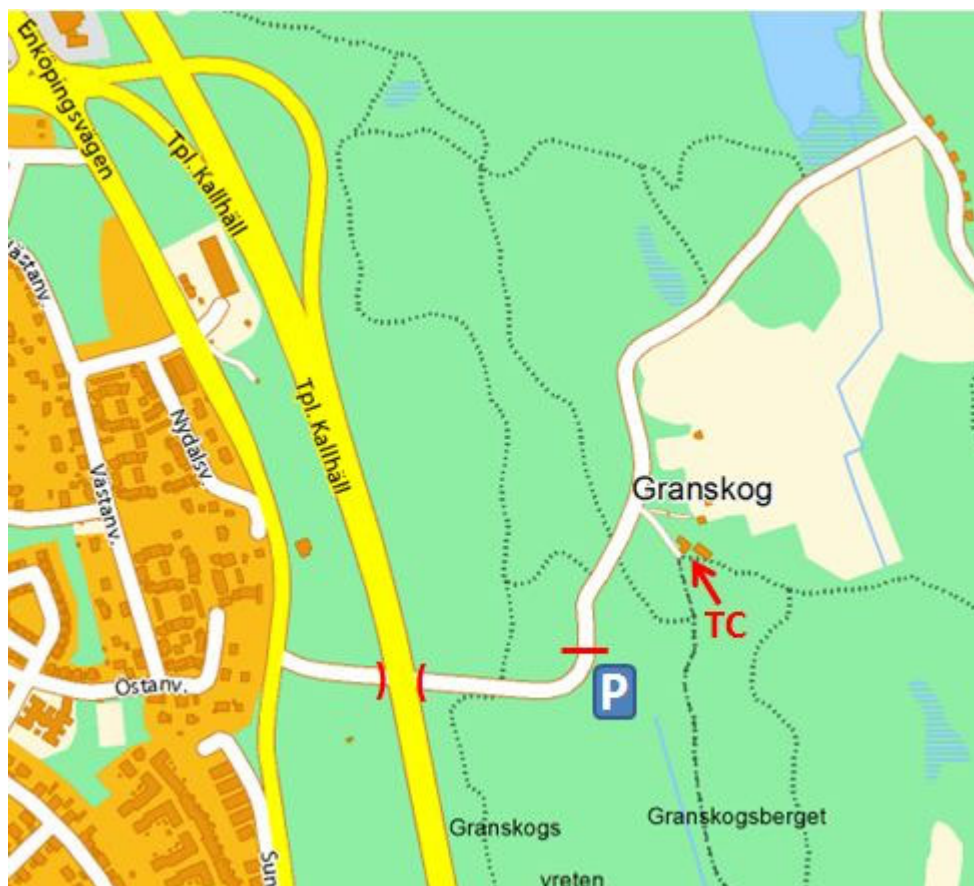

Orientering

INBJUDAN TILL NATT-KM

Datum: Onsdag den 7 november 2012

Plats: Granskog, Järfälla OK klubbstuga.

Väganvisning: Från Jakobsberg, följ Enköpingsvägen till skylt mot Granskog. Följ vägen mot Granskog till parkering. Efter parkeringen fortsätt följa vägen efter vägbommen fram till JOKs klubbstuga.