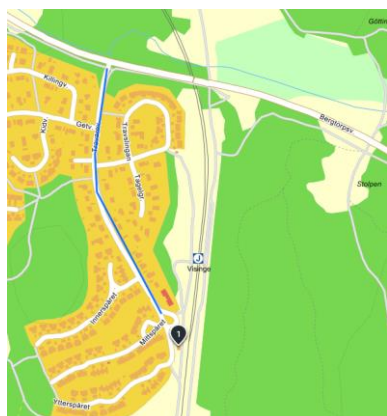

# Orientering

## Inbjudan till ESIK:s Nattorientering vid Visinge tisdagen 2021-10-19

**Plats** Visinge station(vändplan Travarevägen), Täby.  
Vägvisning från Bergtorpsvägen. Parkering längs med Travarevägen. Finns några platser vid vändplan samt vid förskolan bredvid vändplan.  
Kollektivt Roslagsbanan till Visinge station.